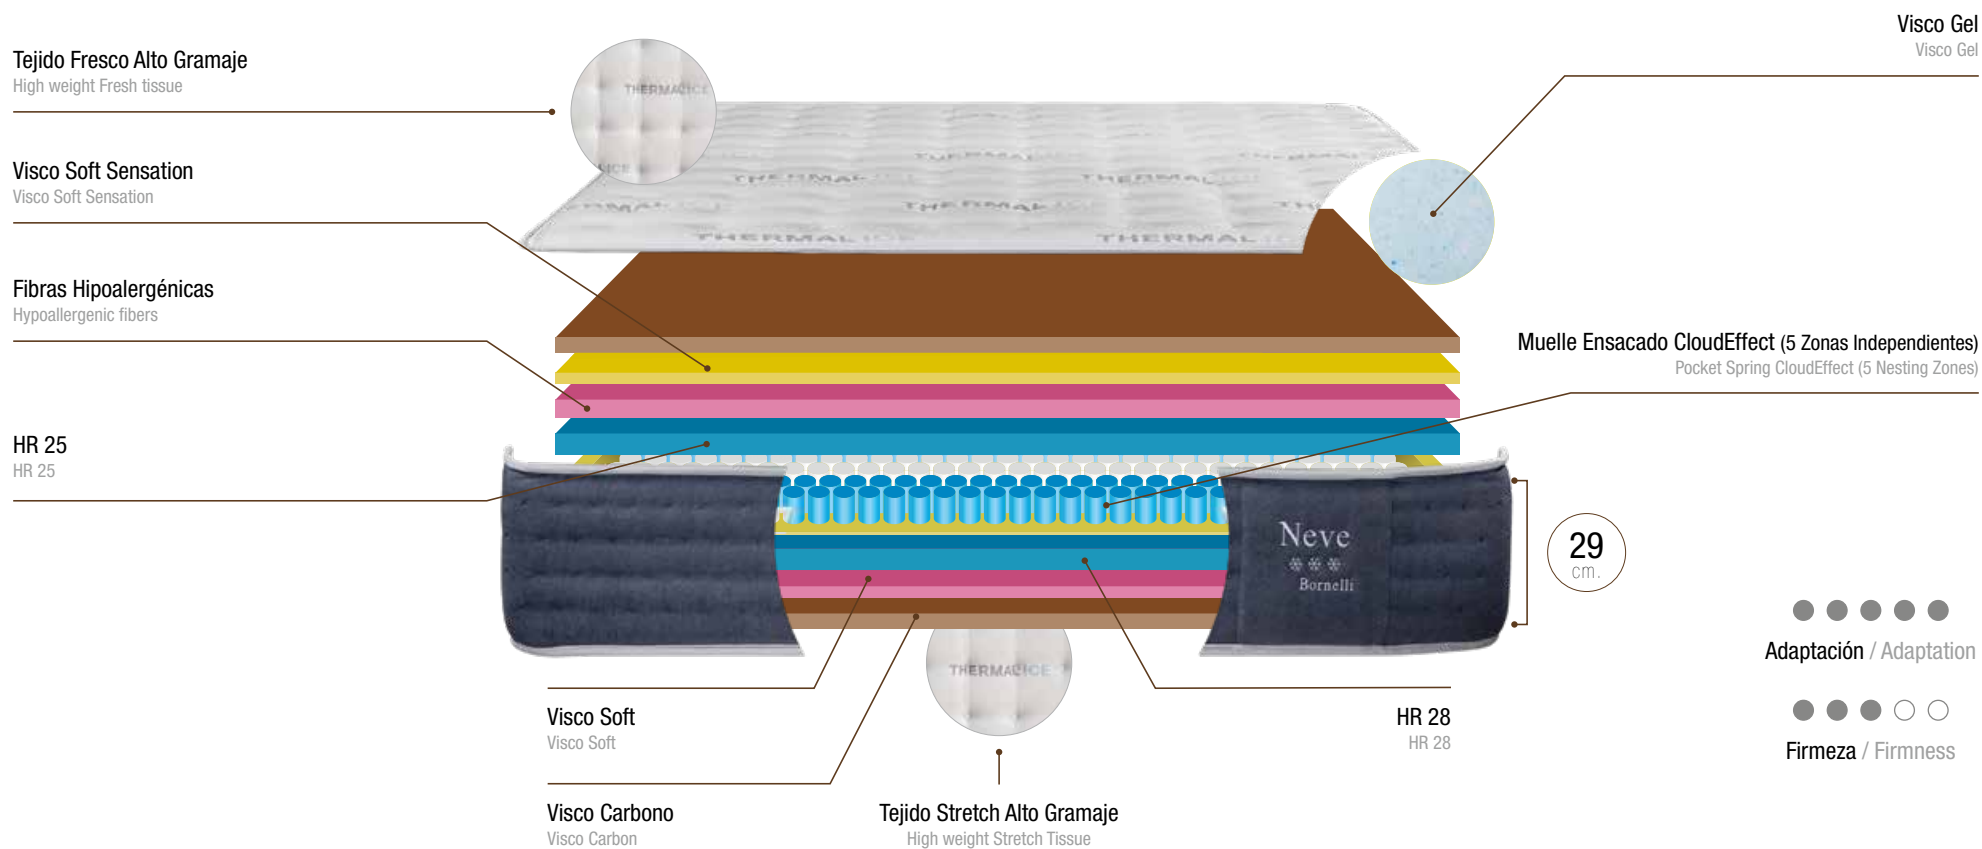

Fabricado en España
Made in Spain

Cinco años de garantía
Five years warranty

6 Capas
6 Layers

5 Zonas independientes
5 Independent Zones

Hipoalergénico
Hypoallergenic

SuperSoft Premium
SuperSoft Premium

Visco Cloud Rest
Visco Cloud Rest

El colchón modelo NEVE, tiene UNA GARANTIA de 5 AÑOS, su núcleo está formado por 5 zonas de muelles ensacados independientes con efecto Cloud Effect, para una buena adaptación al cuerpo. Incluye una capa de espumación de alta densidad, una capa super suave y otra capa Visco Gel. El colchón NEVE se termina con un tejido FRÍO con una innovadora tecnología de agentes refrescantes, acolchado con la técnica tapa-tapa que asegura un perfecto acabado.

The mattress model NEVE has A 5-YEAR GUARANTEE. Its core is made up of 5 zones of independent pocket springs with Cloud Effect sensation, for a good adaptation to the body. It includes a layer of high density foam, a super soft layer and a layer of Visco Gel. The NEVE is finished with a COLD fabric, with innovative cooling agent technology, and finally quilted with the cover-cover technique.