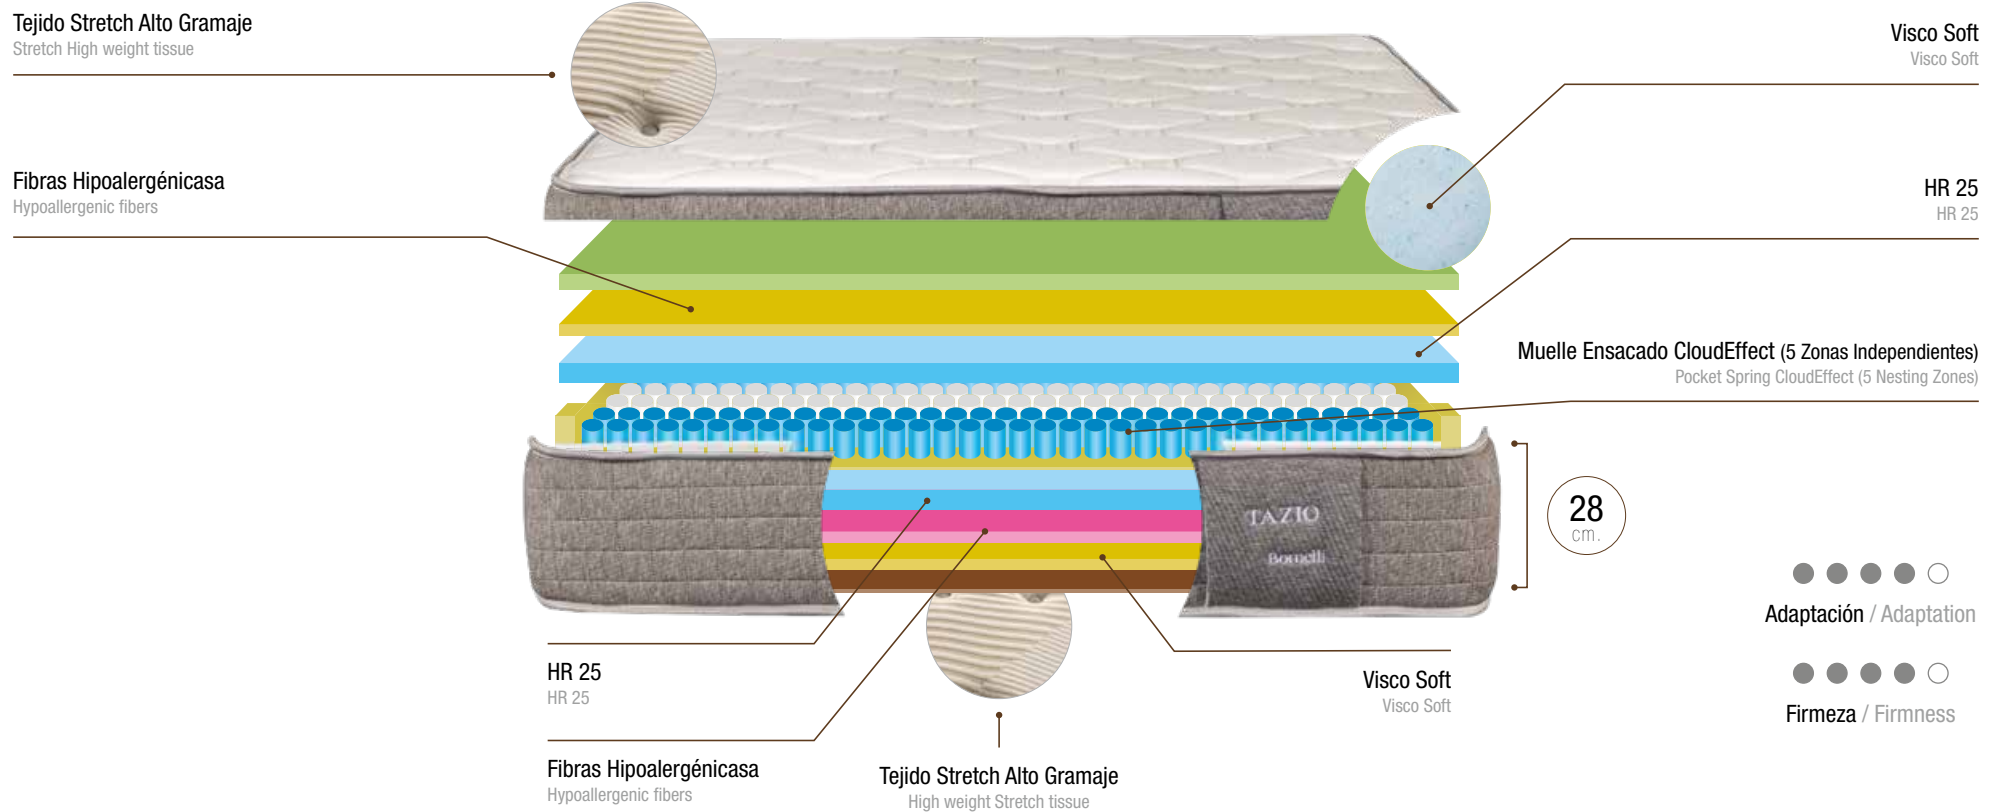

Fabricado en España
Made in Spain

Tres años de garantía
Three years warranty

5 Zonas independientes
5 Independent Zones

6 Capas
6 Layers

Hipoalergénico
Hypoallergenic

Super Soft
Super Soft

Visco Cloud Rest
Visco Cloud Rest

Gran Durabilidad
Great Durability

Tejido Stretch
Stretch Tissue

alessio

Cloud Effect Sensation

3 AÑOS
DE GARANTÍA*

Bornelli®

tazio

El colchón modelo TAZIO, tiene UNA GARANTIA de 3 AÑOS, su núcleo está formado por 5 zonas de muelles ensacados independientes con efecto Cloud Effect, para una buena adaptación al cuerpo. Incluye una capa de espumación de alta densidad, y capa Viscolástica que aumenta la sensación de confort. El colchón se termina con un tejido Stretch de alto gramaje diseño especial Tazio.

The TAZIO mattress has A 3-YEAR GUARANTEE. Its core is made of 5 zones of independent pocket springs with Cloud Effect sensation for a good adaptation to the body. It includes a high density foam layer and Viscoelastic layer that increases the feeling of comfort. The mattress is completed with a high grammage stretch fabric special Tazio design.