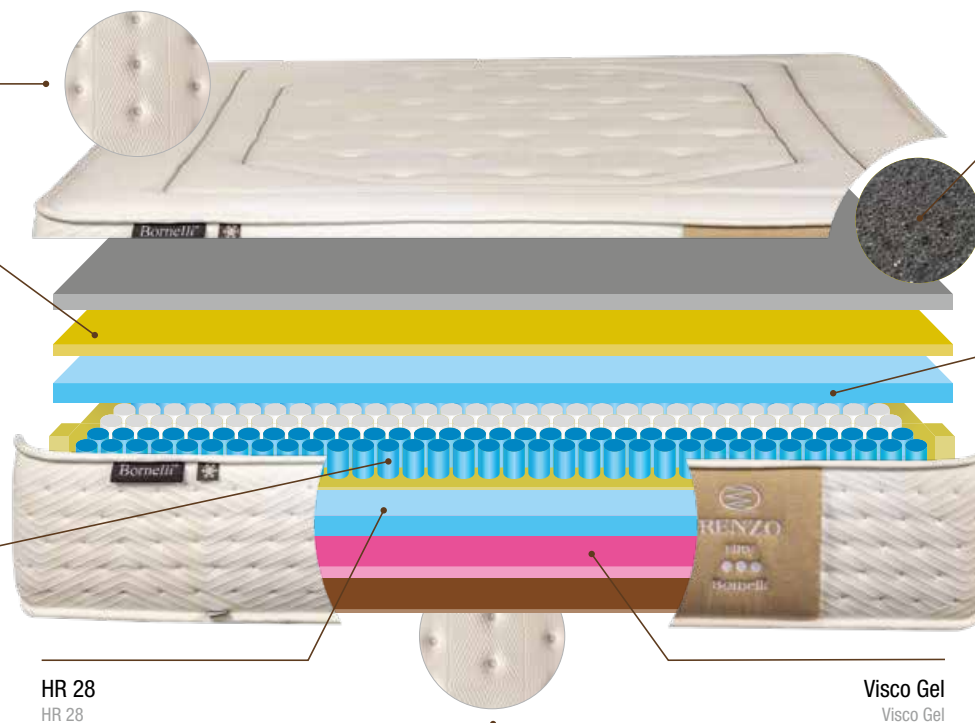

Tejido Stretch Alto Gramaje
Stretch High weight tissue

Súper Soft
Super Soft

Muelle Ensacado CloudEffect (5 Zonas Independientes)
Pocket Spring CloudEffect (5 Nesting Zones)