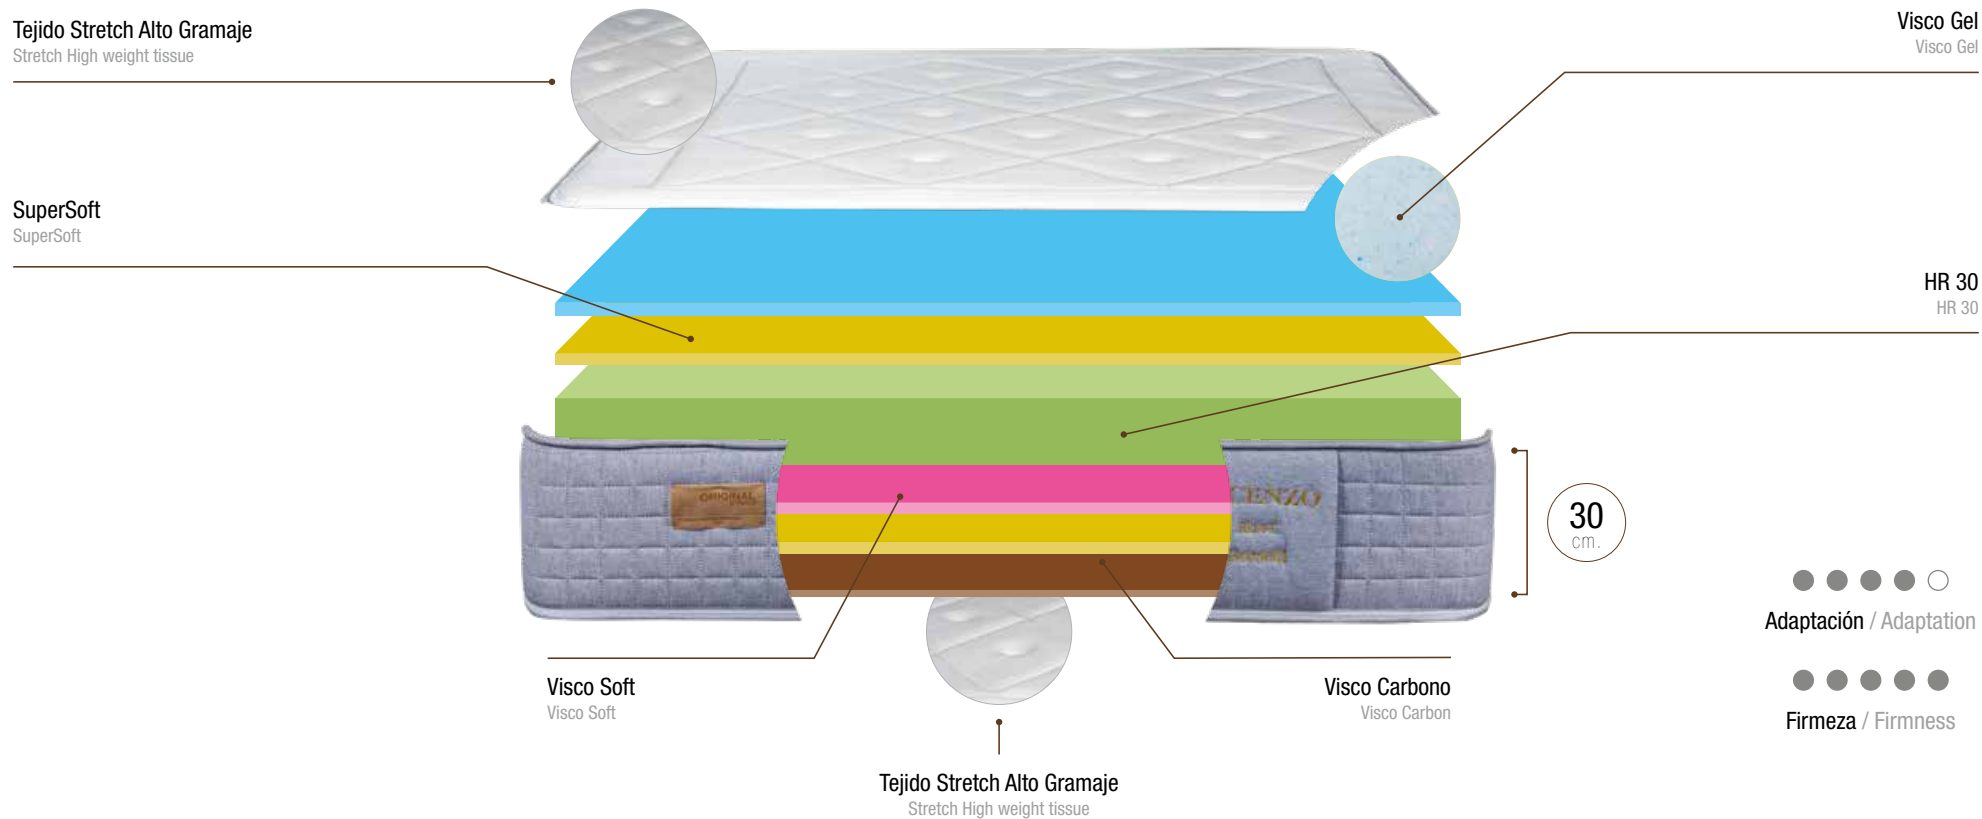

5 AÑOS
DE GARANTÍA

Bornelli®

vicenzo

El colchón modelo VICENZO, tiene UNA GARANTIA de 5 AÑOS, su núcleo está elaborado con HR de alta densidad y confort, capa super suave para una perfecta termorregulación y adaptación al cuerpo. Para terminar este conjunto colocamos una capa de Visco Gel que consigue una gran sensación a la hora del descanso ideal. El colchón se termina con un tejido Stretch de alto gramaje, diseño especial Vicenzo, acolchado con la técnica tapa-tapa que asegura un perfecto acabado.

The mattress model VICENZO has A 5-YEAR GUARANTEE. Its core is made of high density and comfortable HR, a super soft layer for a perfect thermoregulation and adaptation to the body. To finish this set, we place a Visco Gel layer that provides a great feeling at the time of ideal rest. The mattress is finished with a high grammage stretch fabric, special VICENZO design, quilted with the cover-cover technique; that ensures a perfect finish.