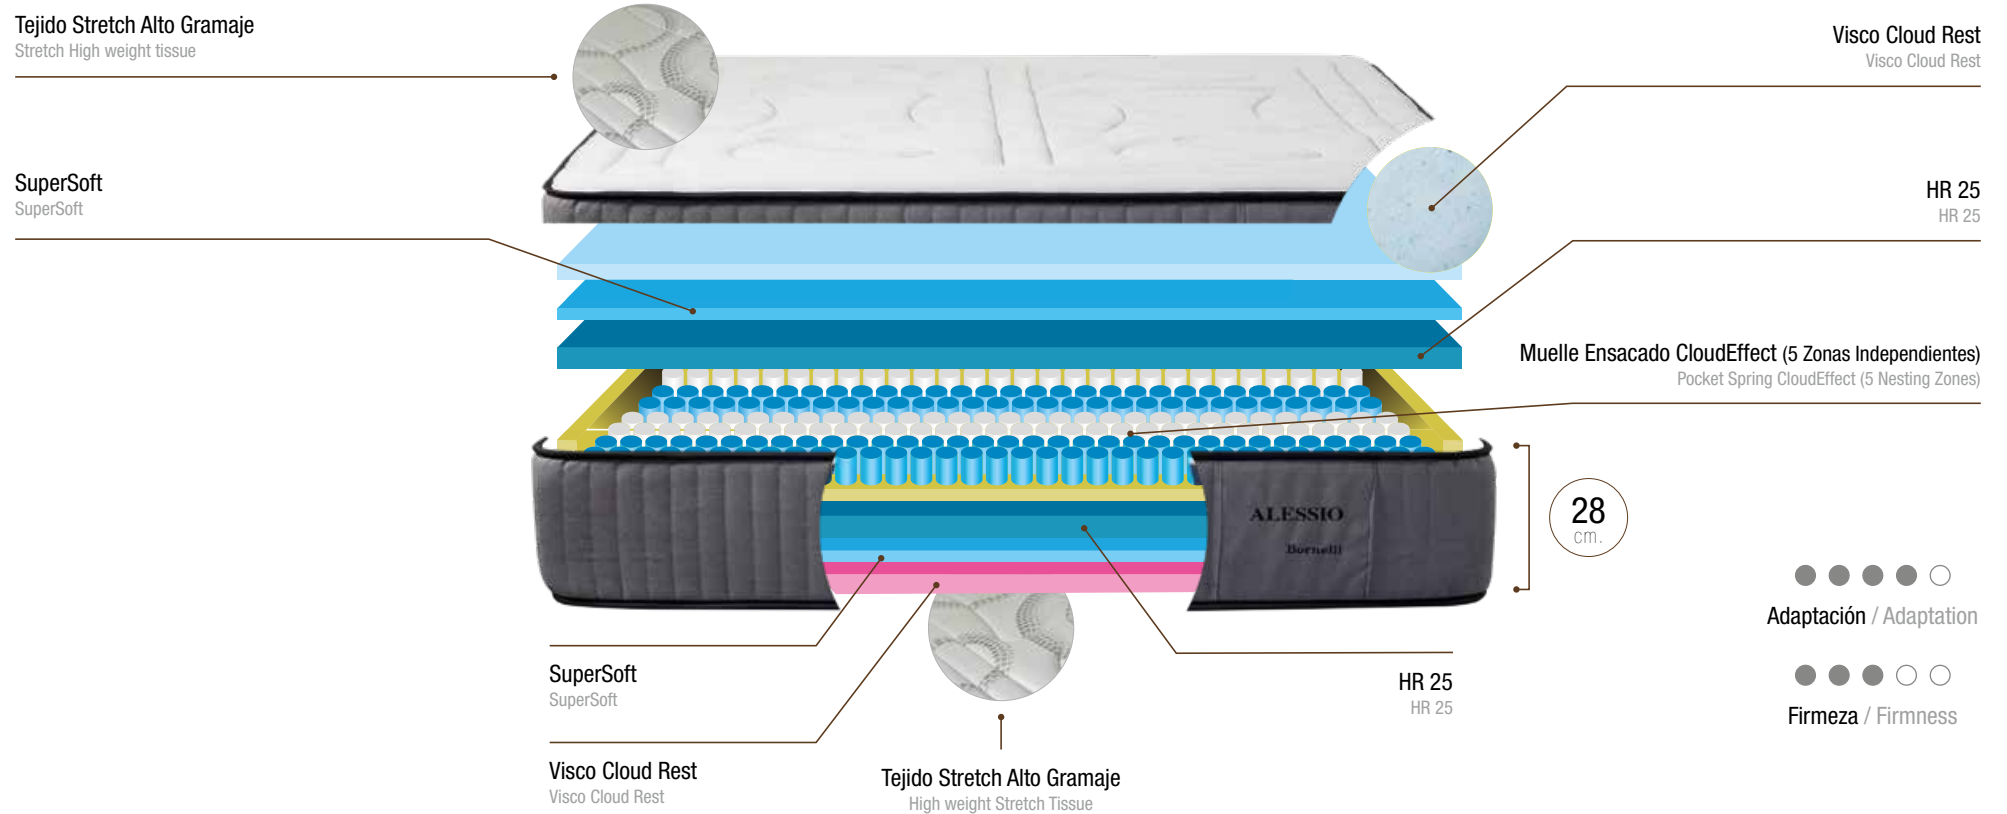

alessio

El colchón modelo ALESSIO, tiene UNA GARANTIA de 3 AÑOS, su núcleo está formado por 5 zonas de muelles ensacados independientes con efecto Cloud Effect, para una buena adaptación al cuerpo. Incluye una capa de espumación de alta densidad, y una capa super suave y otra capa Viscolástica que aumenta la sensación de confort. El colchón se termina con un tejido Stretch de alto gramaje diseño especial Alessio, acolchado con la técnica tapa-tapa que asegura un perfecto acabado.

The mattress model ALESSIO has A 3-YEAR GUARANTEE. Its core is made of 5 zones of independent pocket springs with Cloud Effect sensation, for a good adaptation to the body. It includes a high density foam layer, a super soft layer and another viscoelastic layer that increase the feeling of comfort. The mattress is completed with a high grammage stretch fabric, special design ALESSIO, quilted with the cover-cover technique that ensures a perfect finish.

Fabricado en España
Made in Spain

Tres años de garantía
Three years warranty

5 Zonas independientes
5 Independent Zones

6 Capas
6 Layers

Hipoalergénico
Hypoallergenic

Super Soft
Super Soft

Visco Cloud Rest
Visco Cloud Rest

Gran Durabilidad
Great Durability

Tejido Stretch
Stretch Tissue