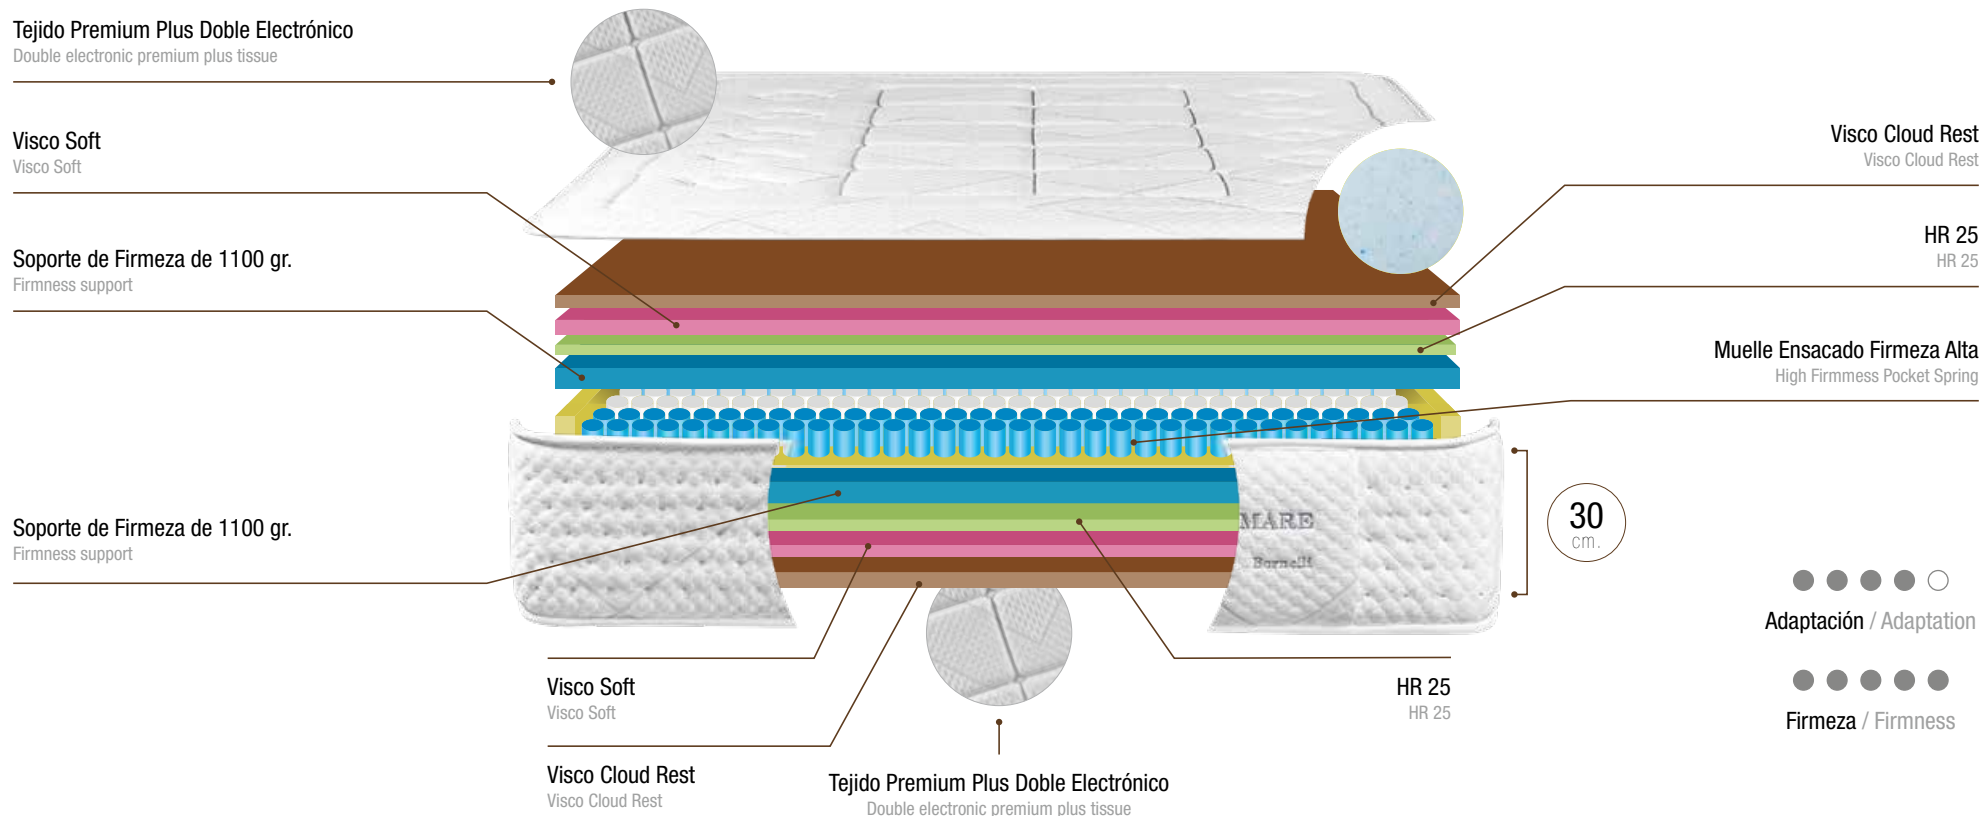

Fibras Naturales
Natural Fibres

Gran Ventilación
High Ventilation

life nature

Visual Dreams

5 AÑOS
DE GARANTÍA*

Bornelli®

mare

El colchón modelo MARE, tiene UNA GARANTIA de 5 AÑOS, su núcleo está formado por 5 zonas de muelles ensacados independientes de ALTA firmeza, que proporciona al descanso un extra de estabilidad y resistencia. Incluye una capa de espumación de alta densidad, una capa super suave y otra capa Visco Cloud Rest para conseguir un descanso reparador. El colchón se termina con un tejido doble electrónico diseño especial Mare, acolchado con la técnica tapa-tapa que asegura un perfecto acabado.

The mattress model MARE has A 5-YEAR GUARANTEE. Its core is formed by 5 zones of high firmness independent pocket springs, providing rest with extra stability and resistance. It includes a layer of high density foam, a super soft layer and another layer Visco Cloud Rest to get a restful sleep. The mattress is finished with a double electronic fabric, special Mare design, quilted with the cover-cover technique that ensures a perfect finish.