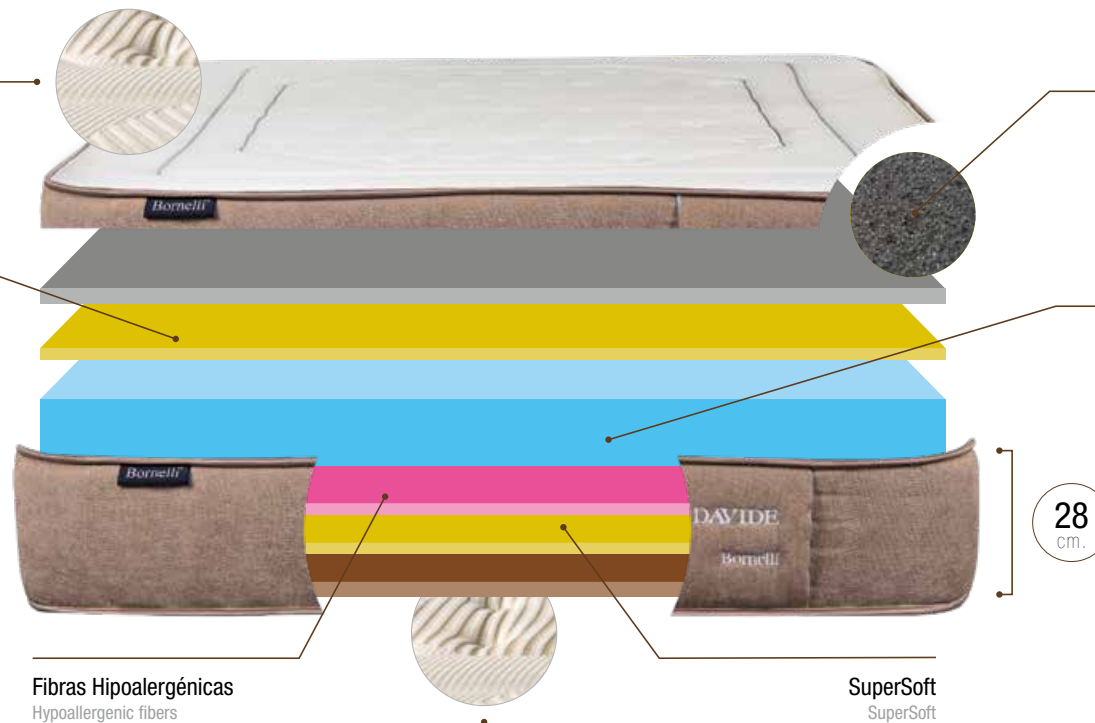

Fibras Hipoalergénicas
Hypoallergenic fibers

SuperSoft
SuperSoft

Tejido Stretch Alto Gramaje
Stretch High weight tissue

28
cm.

● ● ● ● ● ○
Adaptación / Adaptation

● ● ● ● ● ○
Firmeza / Firmness

Fabricado en España
Made in Spain

Cinco años de garantía
Five years warranty

7 Capas
7 Layers

Termorregulador
Thermo-regulator

Super Soft
Super Soft

Gran Durabilidad
Great Durability

Visco Grafeno
Visco Graphene

Núcleo HR Alta Densidad
High Density HR Core

Tejido Stretch Alto Gramaje
Stretch High weight tissue

Hipoalergénico
Hypoallergenic