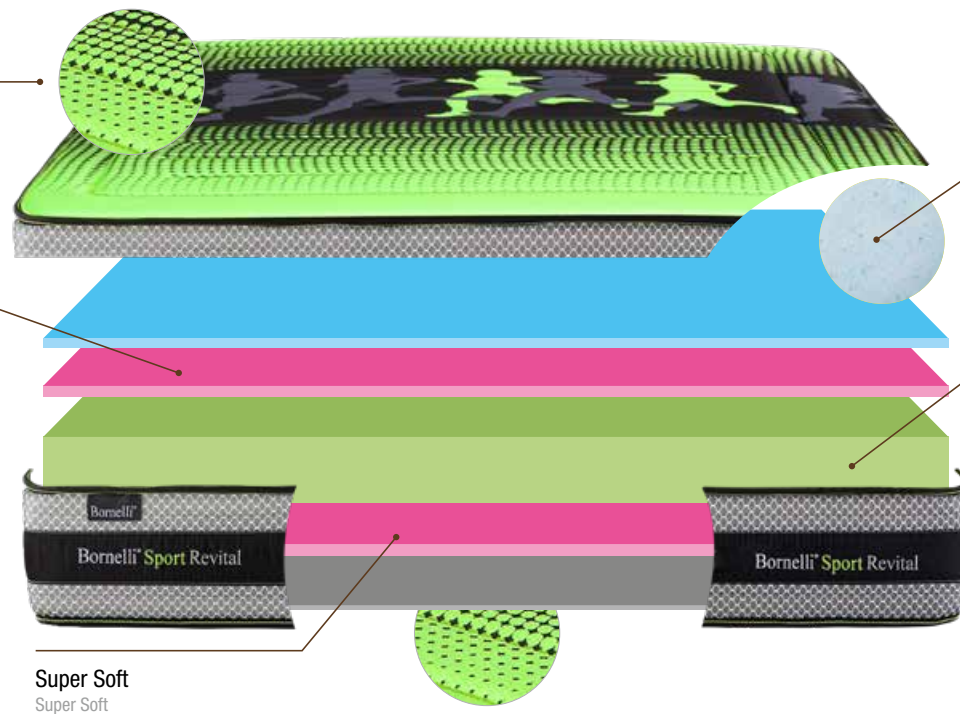

Visco Soft
Visco Soft

HR 25
HR 25

25,5
cm.

●●●●○
Adaptación / Adaptation

●●●○
Firmeza / Firmness

Super Soft
Super Soft

Tejido Stretch
Stretch Tissue

Fabricado en España
Made in Spain

Tres años de garantía
Three years warranty

6 Capas
6 Layers

Termorregulador
Thermo-regulator

Núcleo HR Alta Densidad
High Density HR Core

Lechos Independientes
Independent Beds

Visco Soft
Visco Soft

Hipoalergénico
Hypoallergenic

Super Soft
Super Soft

Tejido Revital Doble Electrónico
Revital Double electronic tissue

6D Transpirable
Breathable 6D