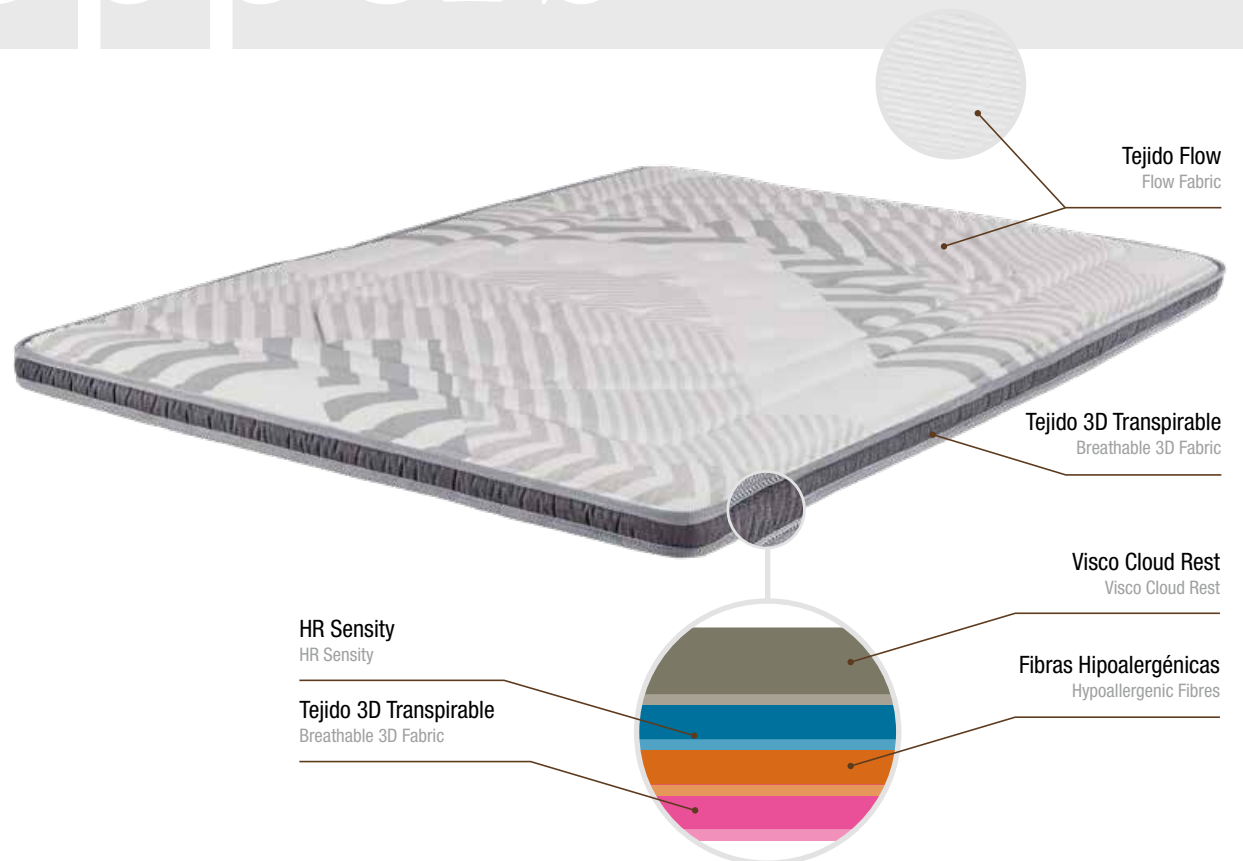

toppers

Bio 80 K

Este topper es un estupendo complemento para el colchón: permite ajustar su firmeza y adaptabilidad y ayuda a alargar la vida del mismo dado que permite aumentar el confort que quizás se había perdido con el tiempo.

El núcleo está formado por HR sensity, la tapa superior posee el tejido flow y la tapa inferior está formada por una capa de fibra hipoalergénica y tejido 3D. Dispone de 5 cm de grosor y su colocación es fácil y cómoda gracias a sus cuatro bandas elásticas.

This mattress topper is a great complement for the mattress: it allows to adjust its firmness and adaptability and helps to extend the life of the mattress since it allows to increase the comfort that perhaps had been lost over time.

The core is made of HR sensity, the top cover has the flow fabric and the bottom cover is formed by a layer of hypoallergenic fiber and 3D fabric. It has a thickness of 5 cm and its placement is easy and comfortable thanks to its four elastic bands.